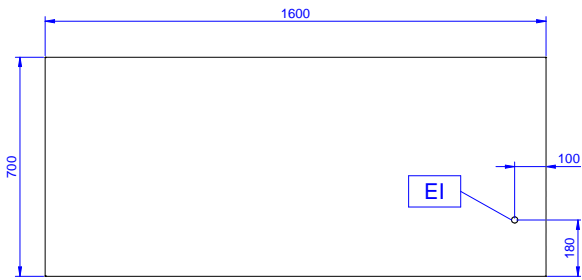

EI = Elektrik bağlantısı

Üst